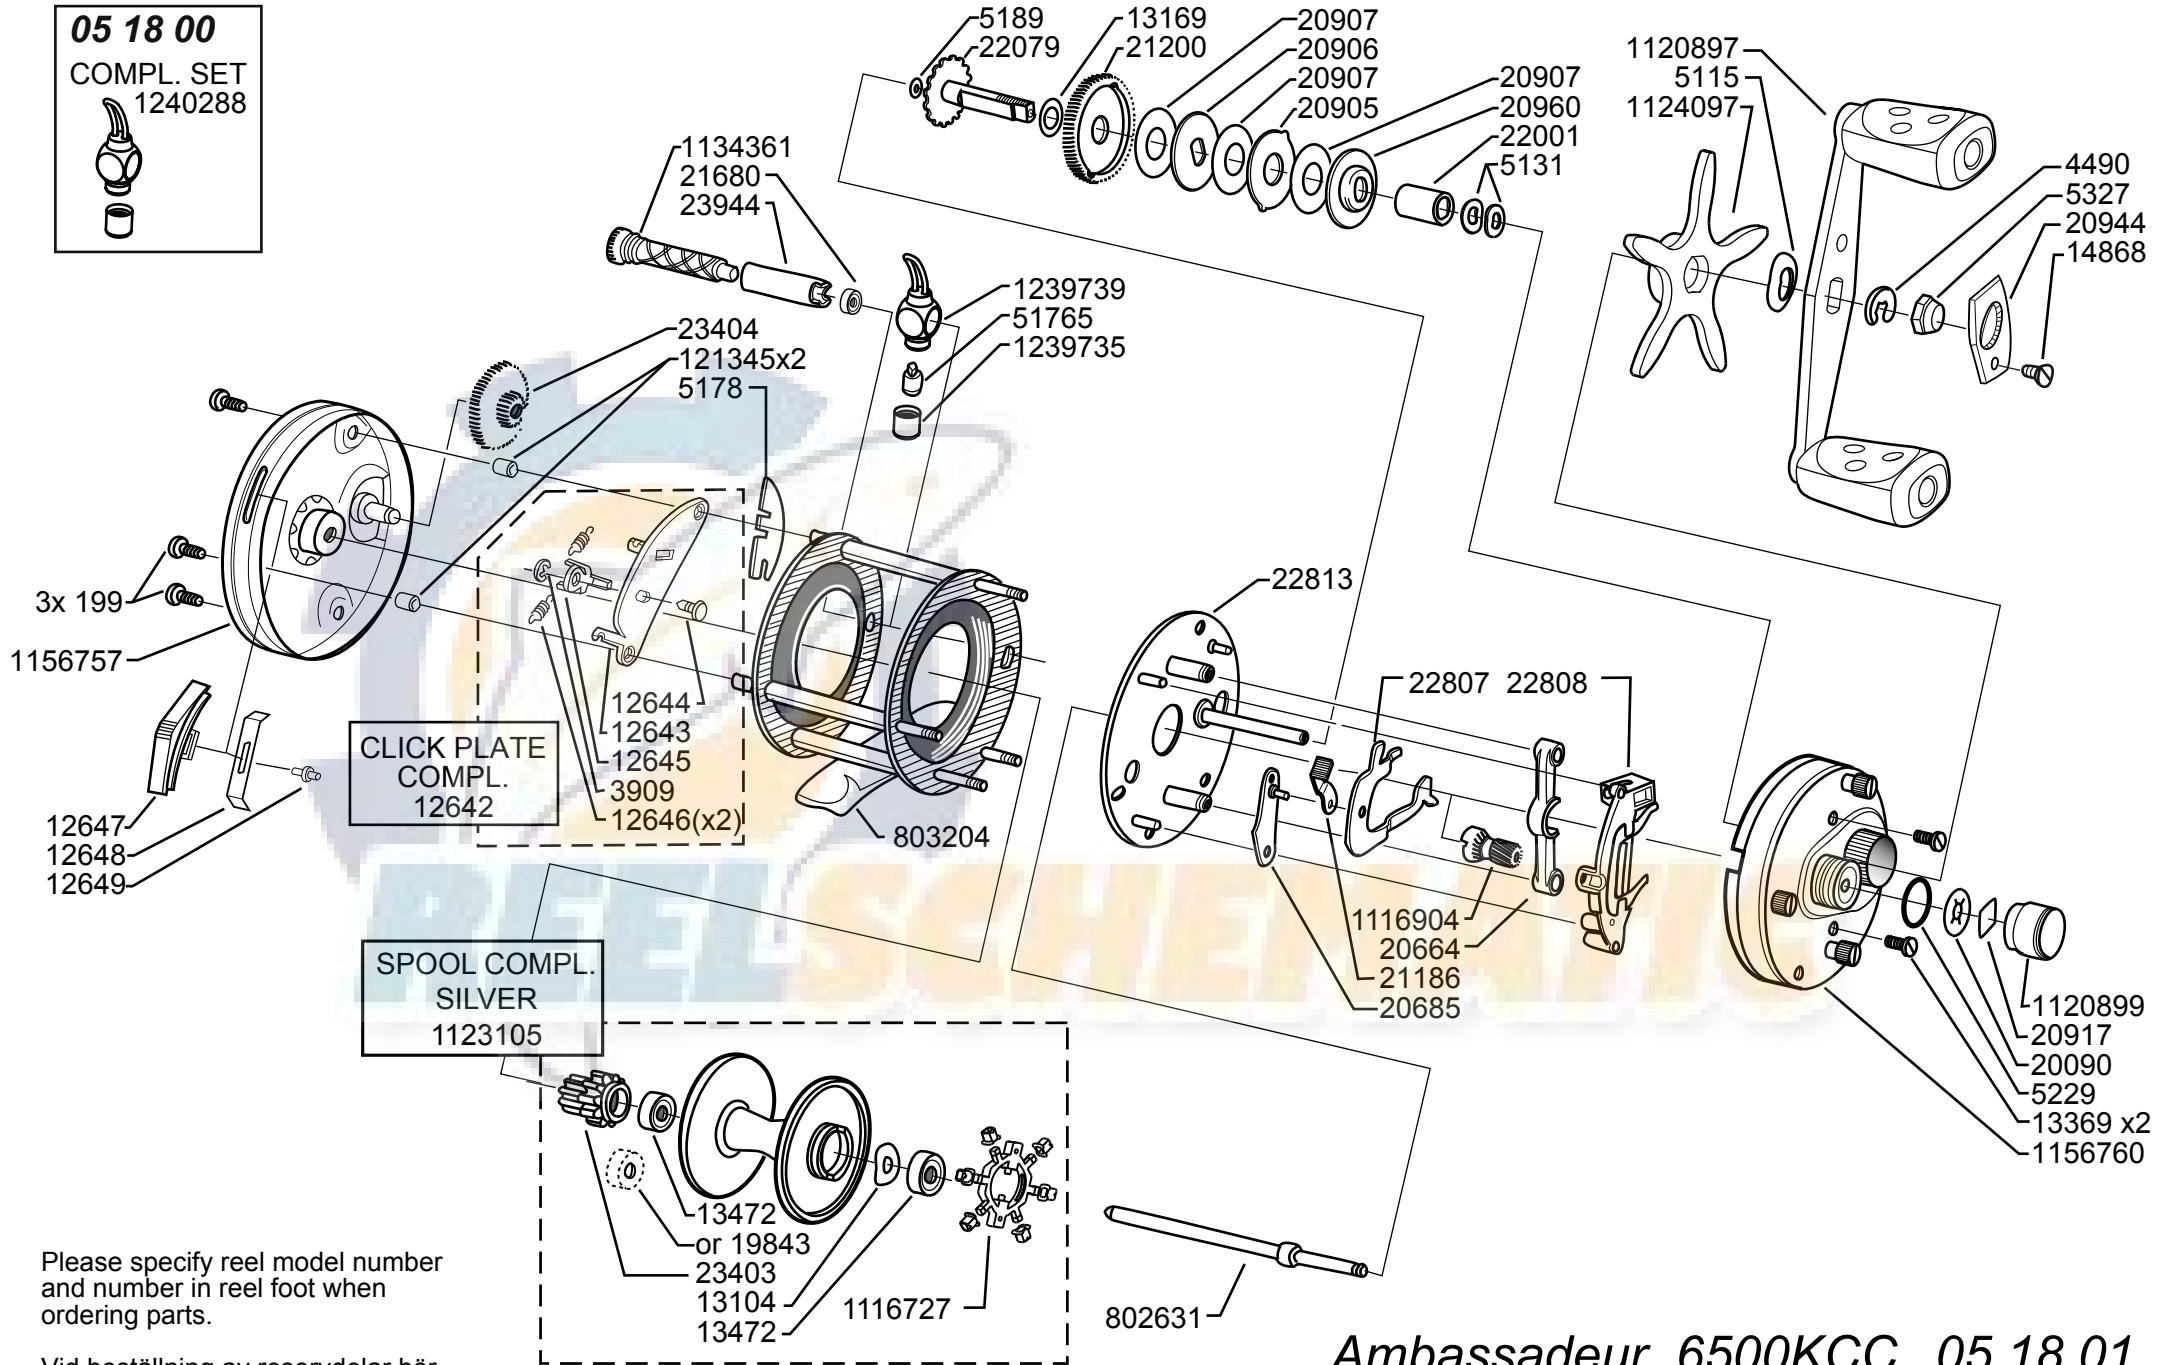

05 18 00

COMPL. SET
1240288

Please specify reel model number and number in reel foot when ordering parts.

Vid beställning av reservdelar bör alltid rulltyp och nummerbeteckning under rullfoten anges.

Ambassadeur 6500KCC 05 18 01

1156523 Blue

34-12647-1